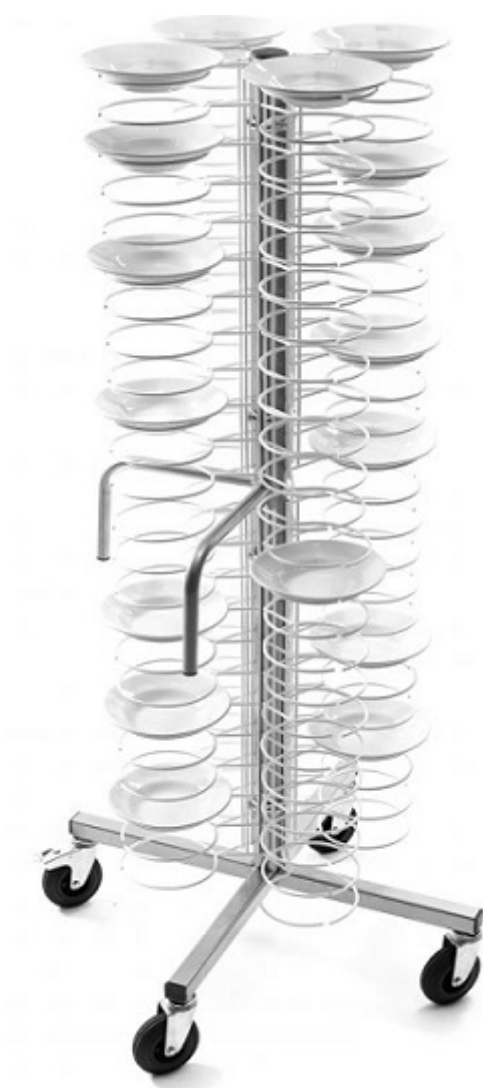

SKU: 2977806

Forcar

Carrello portapiatti trasportabile Modello CA1437G Struttura in acciaio plastificato Portata 96 piatti Griglia verniciata per piatti 25/31

Descrizione

Carrello portapiatti trasportabile Forcar

Struttura in acciaio plastificato con maniglie per conduzione carrello

Dati tecnici

- Portata n. 96 piatti
- Ruote Ø 12,5 cm di cui n. 2 con freno
- Griglia verniciata per piatti 25/31

Scheda Tecnica

Attributo	Valore
Altezza (cm)	173
Lunghezza (cm)	70
Profondità (cm)	70
Model Number for EPREL	2977806