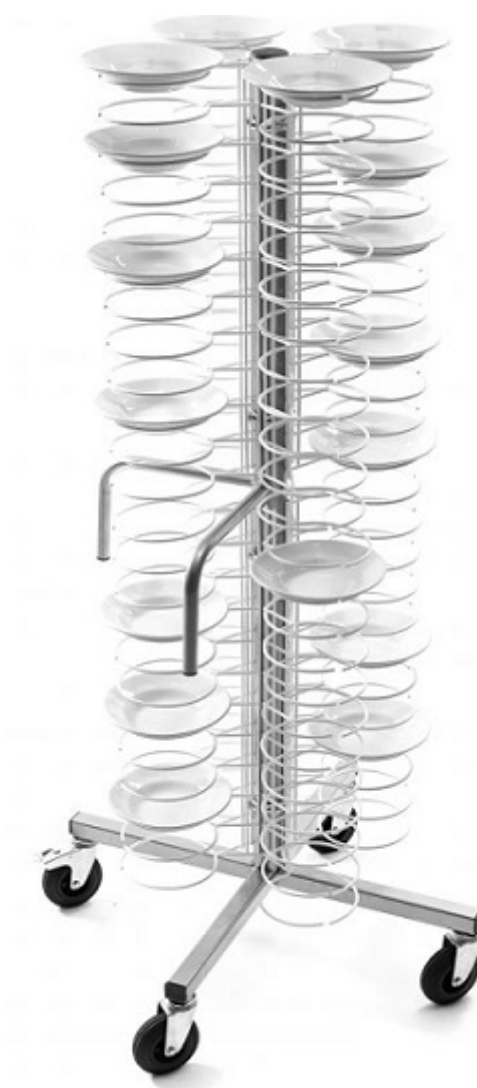

SKU: 2977805

**Forcar**

**Carrello portapiatti trasportabile Modello CA1438  
Struttura in acciaio plastificato Portata 96 piatti  
Griglia cromata per piatti 18/23**

**Descrizione**

**Carrelli portapiatti trasportabile**

Struttura in acciaio plastificato e maniglie per conduzione carrello

Specifiche Tecniche

- Portata n. 96 piatti
- Ruote Ø 12,5 cm di cui n. 2 con freno
- Griglia cromata per piatti 18/23

## Scheda Tecnica

| <b>Attributo</b>       | <b>Valore</b> |
|------------------------|---------------|
| Altezza (cm)           | 173           |
| Lunghezza (cm)         | 60            |
| Profondità (cm)        | 60            |
| Model Number for EPREL | 2977805       |