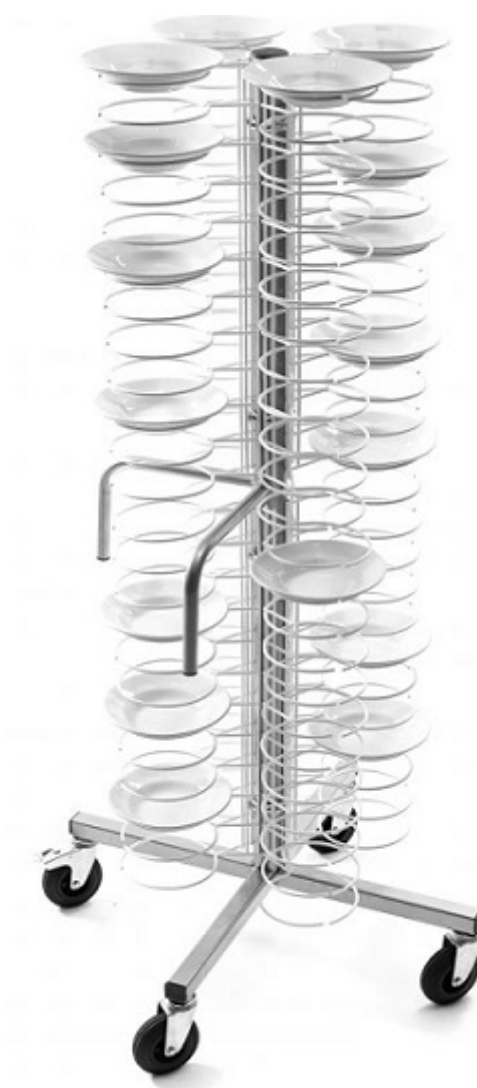

SKU: 2977804

Forcar

**Carrello portapiatti trasportabile Modello CA1437
Struttura in acciaio plastificato Portata 96 piatti
Griglia verniciata per piatti 18/23**

Descrizione

Carrello portapiatti trasportabile Forcar

Struttura in acciaio plastificato con maniglie per conduzione carrello

Specifiche Tecniche

- Portata n. 96 piatti
- Ruote Ø 12,5 cm di cui n. 2 con freno
- Griglia verniciata per piatti 18/23

Scheda Tecnica

Attributo	Valore
Altezza (cm)	173
Lunghezza (cm)	60
Profondità (cm)	60
Model Number for EPREL	2977804