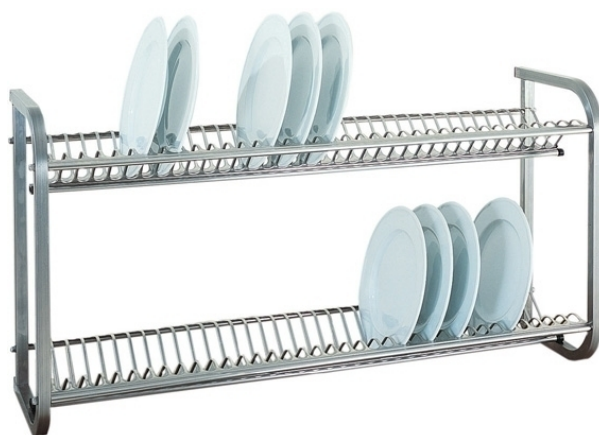

SKU: 2975758

Forcar

Scolapiatti a muro Modello SP1397 Realizzati in acciaio inox lucido 18/8

Descrizione

Scolapiatti a muro Forcar

Specifiche Tecniche

- Realizzati in acciaio inox lucido 18/8

Scheda Tecnica

Attributo	Valore
Altezza (cm)	55
Lunghezza (cm)	104
Profondità (cm)	30
Model Number for EPREL	2975758