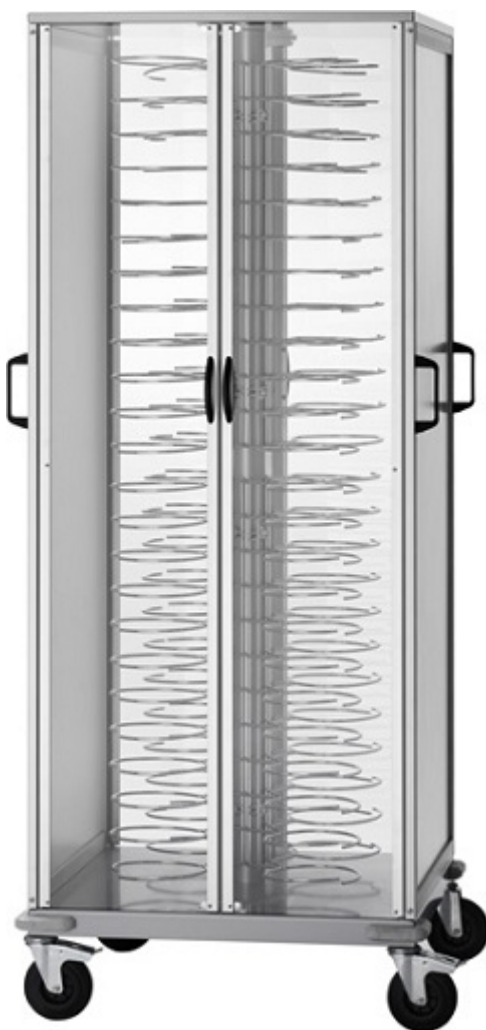

SKU: 2415161

**Forcar**

## **Carrello portapiatti armadiato Modello CA1439AG Per portata 92 piatti per piatti 25/31**

#### **Carrello portapiatti armadiato Forcar**

Ideale per lo stoccaggio dei tuoi antipasti, struttura portante in acciaio plastificato e telaio in alluminio anodizzato con pannellatura in PERFEX con n. 4 sportelli apribili in plexiglass.

Specifiche Tecniche

- Griglie portapiatti in acciaio plastificato rilsan.

- Maniglie laterali per conduzione carrello.
- Ruote Ø 125 di cui due con freno.
- Per portata 92 piatti per piatti 25/31