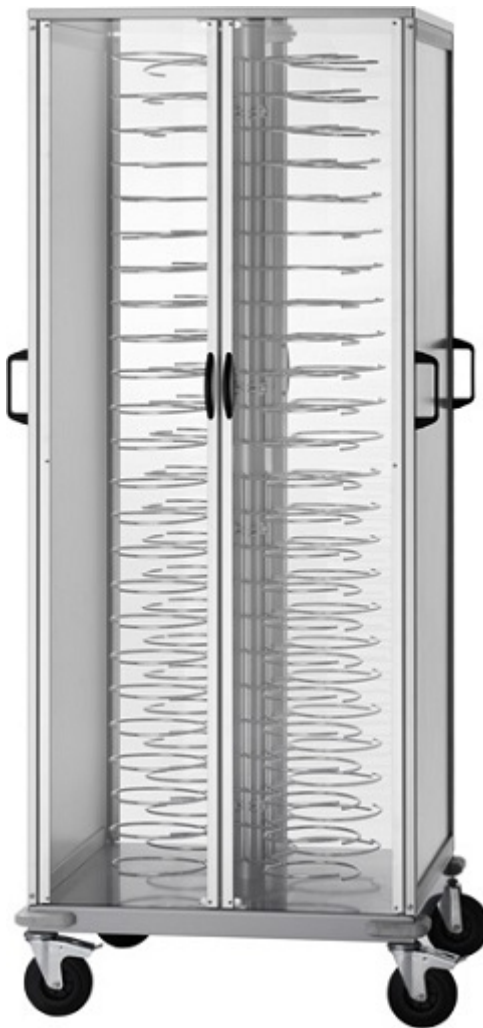

SKU: 2415158

**Forcar**

## **Carrello portapiatti armadiato Modello CA1440A Per portata 88 piatti per piatti 18/23**

#### **Carrello portapiatti armadiato Forcar**

Ideale per lo stoccaggio dei tuoi antipasti con struttura portante in acciaio plastificato, e telaio in alluminio anodizzato.

Specifiche Tecniche

- Pannellatura in PERFEX con n. 4 sportelli apribili in plexiglass.

## Scheda Tecnica

<b>Attributo</b>	<b>Valore</b>
Altezza (cm)	183
Lunghezza (cm)	75
Profondità (cm)	78