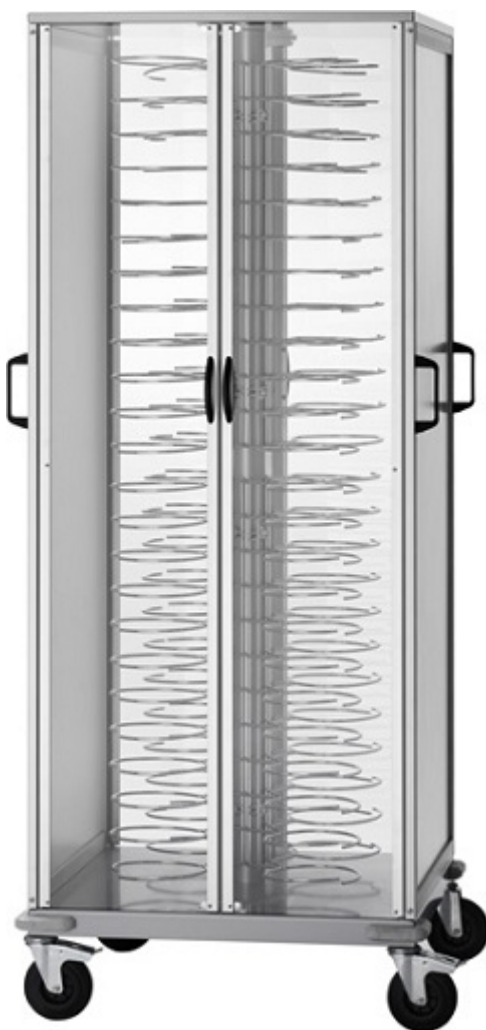

SKU: 2415155

**Forcar**

## **Carrello portapiatti armadiato Modello CA1439A Portata 88 piatti per piatti 18/23**

#### **Carrello portapiatti armadiato Forcar**

Ideale per lo stoccaggio dei tuoi antipasti, struttura portante in acciaio plastificato e telaio in alluminio anodizzato con pannellatura in PERFEX con n. 4 sportelli apribili in plexiglass.

Specifiche Tecniche

- Griglie portapiatti in acciaio plastificato rilsan.

- Maniglie laterali per conduzione carrello.
- Ruote Ø 125 di cui due con freno.
- Per portata 88 piatti per piatti 18/23