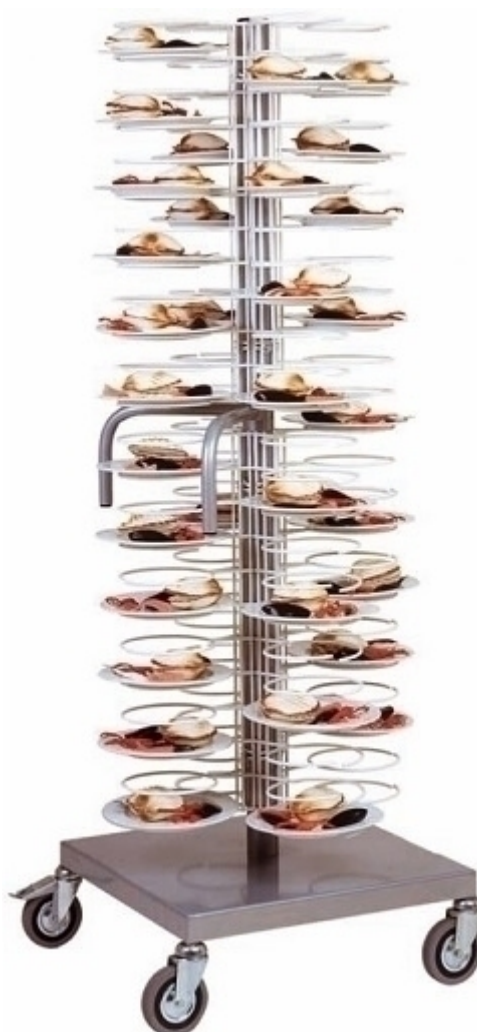

SKU: 2415146

Forcar

Carrello portapiatti trasportabile Modello CA1440 Griglia Cromata per piatti 18/23. Portata 96 piatti

Descrizione

Carrello portapiatti trasportabile Forcar

Ideale per ottimizzare lo spazio di preparazione per i tuoi antipasti.

Specifiche Tecniche

- Griglia Cromata per piatti 18/23.
- Portata 96 piatti.

Scheda Tecnica

Attributo	Valore
Altezza (cm)	175
Lunghezza (cm)	60
Profondità (cm)	60