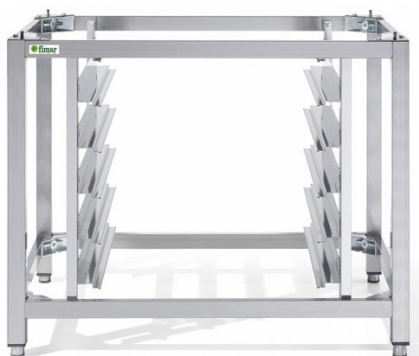

SKU: FOCAVTOP10

**Fimar**

## **SUPPORTI PER FORNI CON STRUTTURA IN ACCIAIO INOX FORNITI CON KIT DI MONTAGGIO MODELLO FOCAVTOP10 920x620x700 mm**

### **Descrizione**

SUPPORTI PER FORNI CON STRUTTURA IN ACCIAIO INOX FORNITI CON KIT DI MONTAGGIO

### **Scheda Tecnica**

<b>Attributo</b>	<b>Valore</b>
Altezza (cm)	70
Lunghezza (cm)	92
Profondità (cm)	62

<b>Attributo</b>	<b>Valore</b>
Model Number for EPREL	2981282