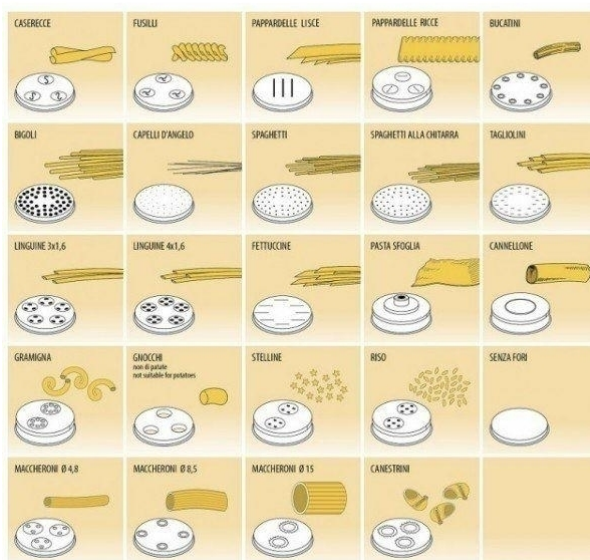

SKU: 18375758

Fimar

TRAFILE FORMATI VARI IN LEGA OTTONE - BRONZO per macchine pasta fresca modello MPF 1,5 e PF15E

Descrizione

TRAFILE FORMATI VARI IN LEGA OTTONE BRONZO FIMAR adatte alle macchine per pasta fresca MPF 1,5 e PF15E

Trafile in bronzo per pasta fresca, tutti i modelli disponibili di trafile pasta per ogni tua esigenza

Scheda Tecnica

Attributo	Valore
Model Number for EPREL	18375758