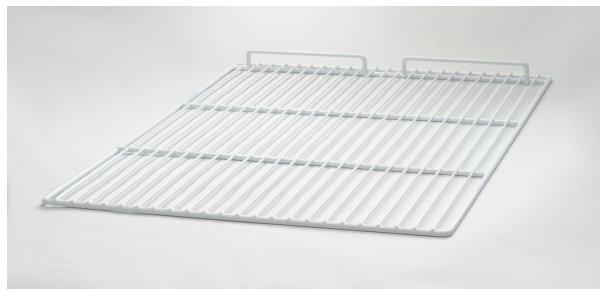

SKU: SHE68

**Amitek**

## **Griglia plastificata Modello SHE68 Dimensioni cm 60x80**

### **Descrizione**

Griglia Plastificata Dimensioni cm 60x80 per il modello AK800BT